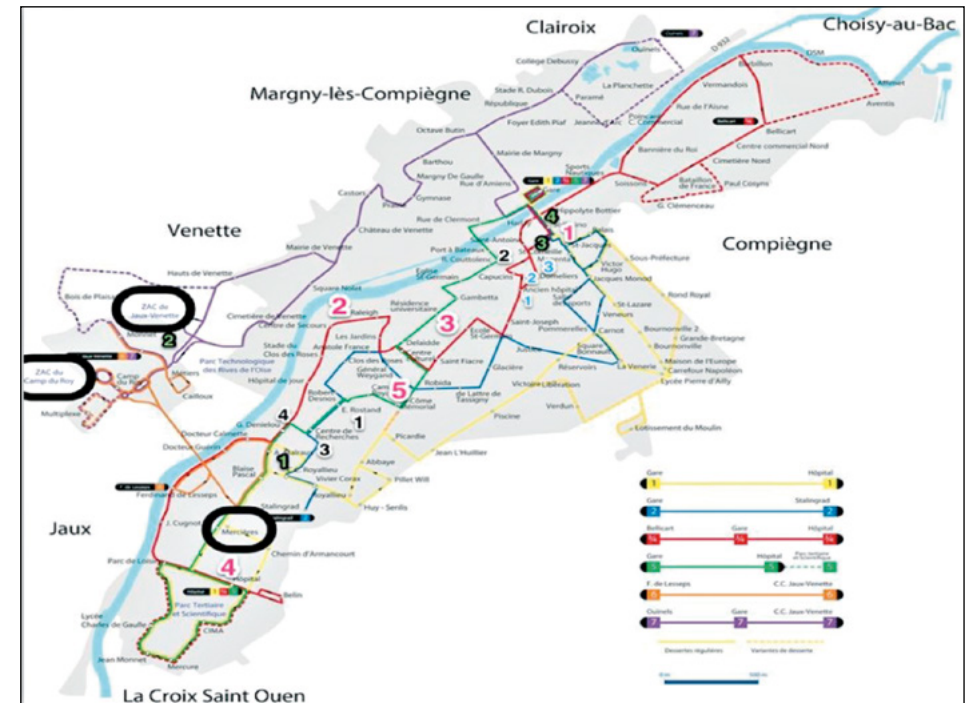

TRANSPORTS

QUELLE CHANCE !

Les bus de Compiègne sont gratuits tous les jours sauf le dimanche et les jours fériés (I€).